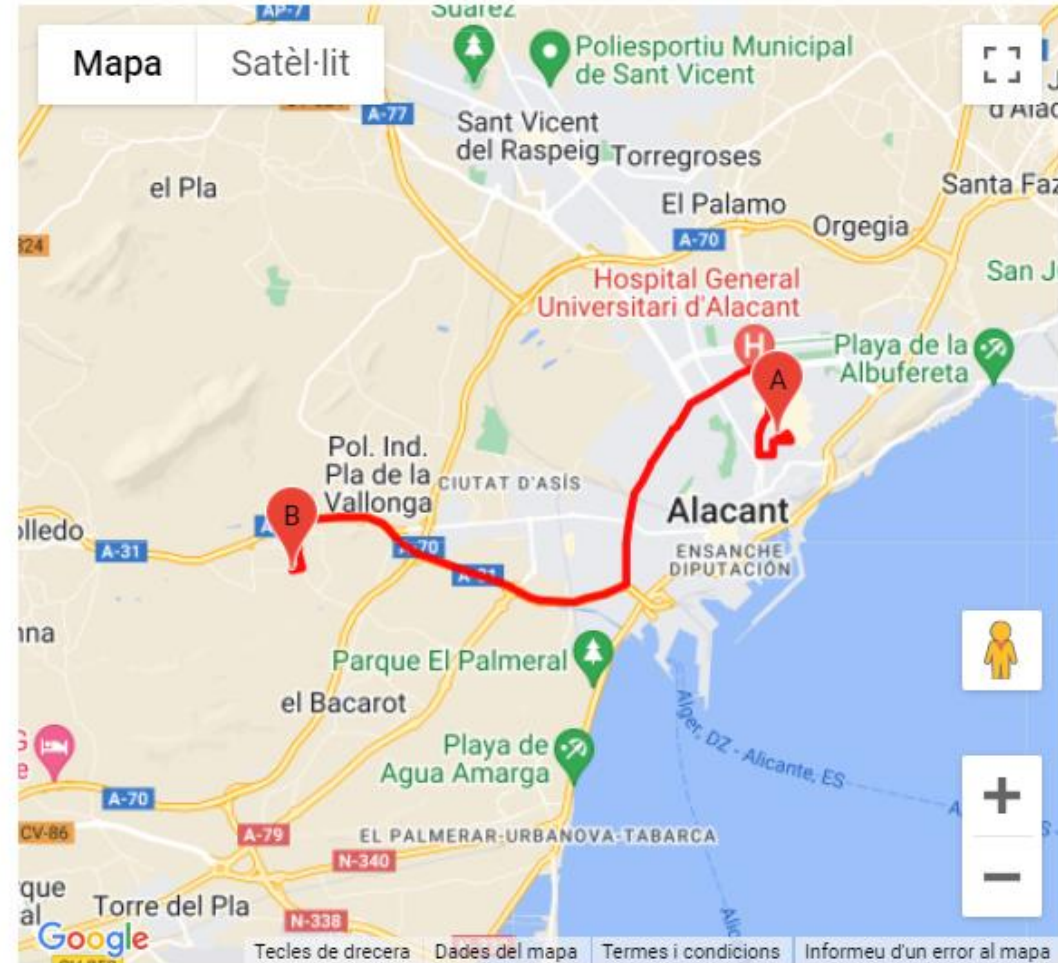

< Volver

A. - C. Jacinto Maltés, 24, 03012 Alicante (Alacant), Alicante, España

Alicante/Alacant

B. - C. de la Libra, 70, 03114 Alicante (Alacant), Alicante, España

Polígono Industrial Las Atalayas

Distancia Trayecto: 12,9 km

Duración aproximada: 22 min

Hora de salida: 07:20

Nº plazas disponibles: 3

Juan

♥ Añadir favorito

Solicita una plaza

4

**SI ERES PASAJERO
SOLICITA TU PLAZA EN EL
VIAJE QUE TE INTERESE**